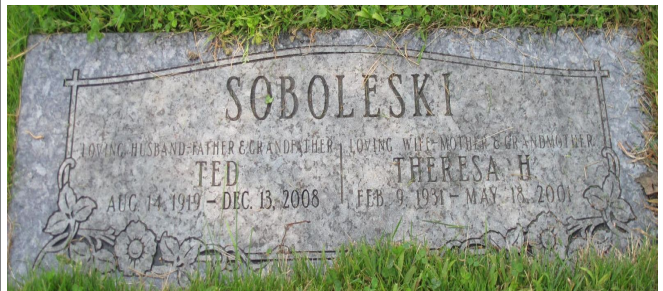

Smoots William J 1924-1998 rrs11e30

Snippe Stella s42e53

Smrtka Rose s18e62

Sobczak Joseph s116e53 348'

Snarski Delphine 6w 352.5s 248.5'e s117 e29.5

Soboleski Ted & Theresa s16e60

Snarski William 352.5s 245'e s117 e29.5