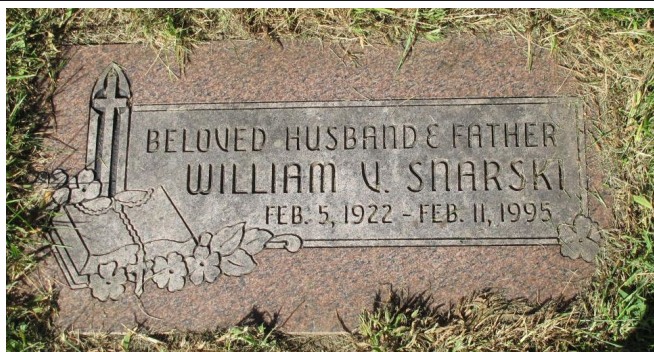

Smoots William J 1924-1998 rrs11e30

Snippe Stella s42e53

Smrtka Rose s18e62

Sobczak Joseph s116e53 348'

Snarski Delphine 6w 352.5s 248.5'e s117 e29.5

Soboleski Ted & Theresa s16e60

Snarski William 352.5s 245'e s117 e29.5