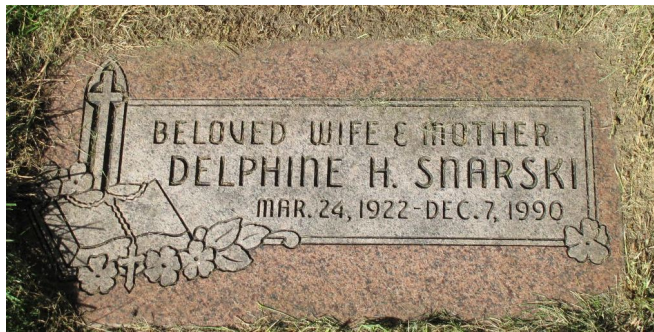

Smoots William J 1924-1998 rrs11e30

Snippe Stella s42e53

Smrtka Rose s18e62

Sobczak Joseph s116e53 348'

Snarski Delphine 6w 352.5s 248.5'e s117 e29.5

Soboleski Ted & Theresa s16e60

Snarski William 352.5s 245'e s117 e29.5